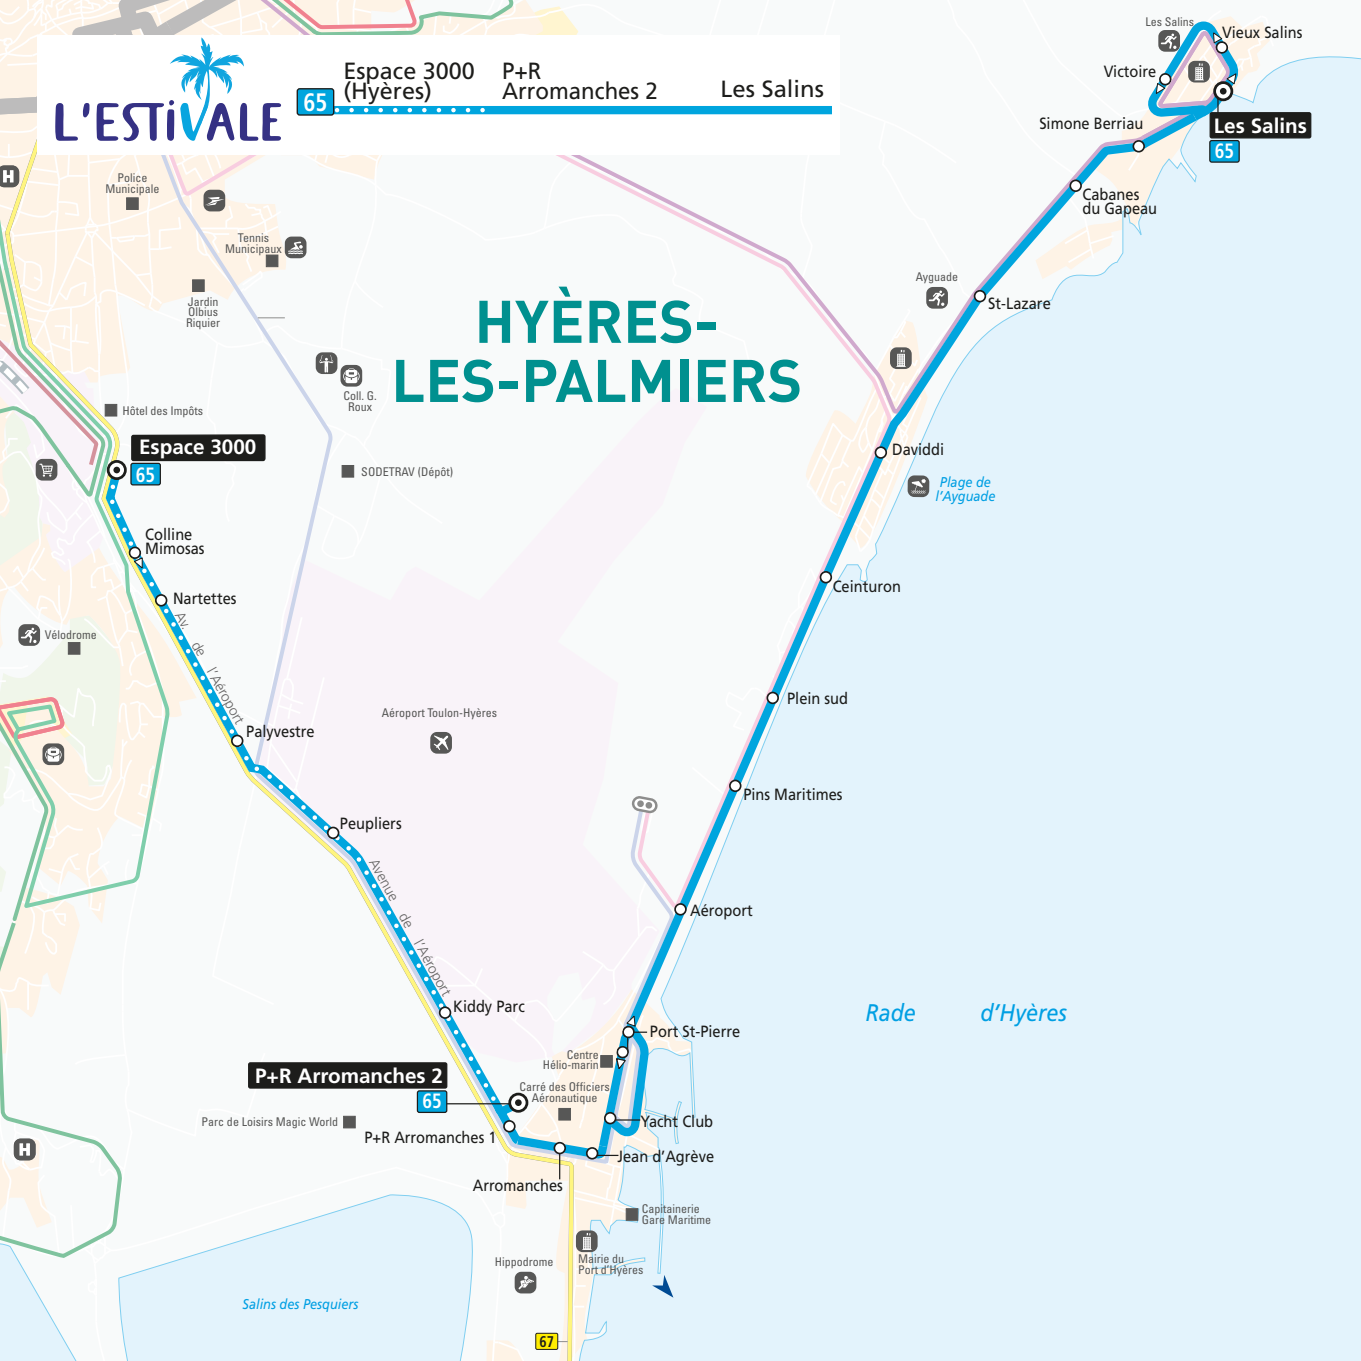

HYÈRES- LES-PALMIERS

Police Municipale

Tennis Municipaux

Jardin Olibus Riquier

Hôtel des Impôts

Espace 3000

65

Colline Mimosas

Nartettes

Vélodrome

Palyvestre

Aéroport Toulon-Hyères

Peupliers

Avenue de l'Aéroport

Kiddy Parc

P+R Arromanches 2

65

Parc de Loisirs Magic World

P+R Arromanches 1

Arromanches

Hippodrome

Salins des Pesquiers

67

Ayguade

St-Lazare

Daviddi

Plage de l'Ayguade

Ceinturon

Plein sud

Pins Maritimes

Aéroport

Port St-Pierre

Centre Hélio-marin

Carré des Officiers Aéronautique

Yacht Club

Jean d'Agrève

Capitainerie Gare Maritime

Mairie du Port d'Hyères

Victoire

Simone Berriau

Cabanes du Gapeau

65

Les Salins

Les Salins

Vieux Salins

Rade d'Hyères