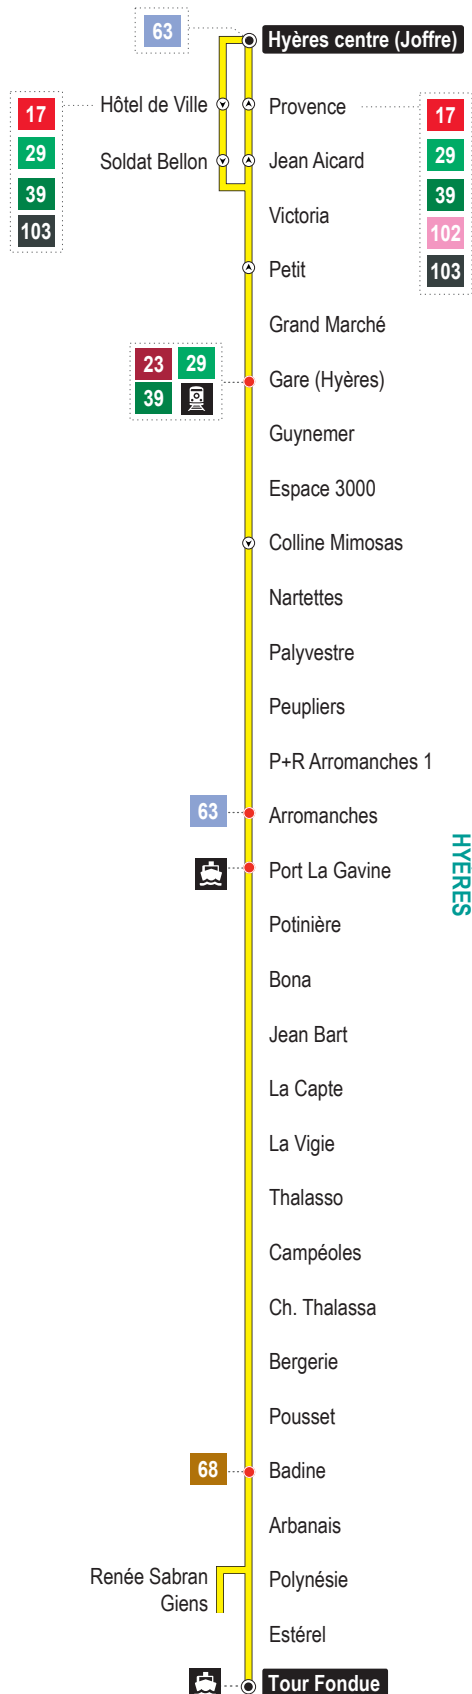

Hyères Centre (Joffre)	13:35	13:55	14:15	14:35	14:55	15:15	15:35	15:55	16:15	16:35	16:55	17:15	17:35	17:55	18:15	18:35	19:05	19:40	20:15
Gare (Hyères)	13:43	14:03	14:23	14:43	15:03	15:23	15:43	16:03	16:23	16:43	17:03	17:23	17:43	18:03	18:23	18:43	19:13	19:48	20:23
La Capte	13:59	14:18	14:38	14:58	15:18	15:38	15:58	16:18	16:38	16:58	17:18	17:38	17:58	18:18	18:38	18:58	19:28	20:03	20:38
Badine	14:04	14:23	14:43	15:03	15:23	15:43	16:03	16:23	16:43	17:03	17:23	17:43	18:03	18:23	18:43	19:03	19:33	20:08	20:43
Renée Sabran	14:06	14:25	14:45	15:05	15:25	15:45	16:05	16:25	16:45	17:05	17:25	17:45	18:05	18:25	18:45	19:05	19:35	20:10	20:45
Giens	14:08	14:27	14:47	15:07	15:27	15:47	16:07	16:27	16:47	17:07	17:27	17:47	18:07	18:27	18:47	19:07	19:37	20:12	20:47
Renée Sabran	14:10	14:29	14:49	15:09	15:29	15:49	16:09	16:29	16:49	17:09	17:29	17:49	18:09	18:29	18:49	19:09	19:39	20:14	20:49
Tour Fondue	14:15	14:34	14:54	15:14	15:34	15:54	16:14	16:34	16:54	17:14	17:34	17:54	18:14	18:34	18:54	19:14	19:44	20:19	20:54

LÉGEN
DES

Le 1er Mai → Aucun service Bus et Bateaux-bus